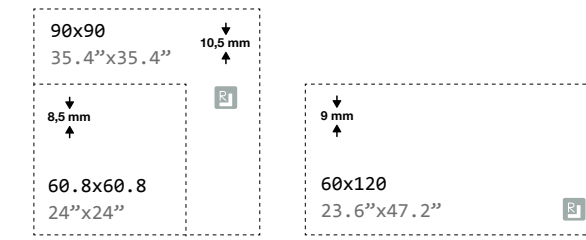

VITALE

PORCELÁNICO FINO / SLIM PORCELAIN /
DÜNES FEINSTEINZEUG / GRÈS CÉRAME EN FAIBLE ÉPAISSEUR.

FORMATOS / SIZE / FORMATE / FORMATS

PEARL

WHITE

BROWN

BEIGE

TAUPE

PACKING

	Pc/Cj	M²/Cj	Cj/Pl	M²/Pl	Kg/Cj	Kg/Pl
60,8x60,8	5	1,85	30	55,5	33,5	1025
60x120	2	1,44	36	51,84	27,7	1017,2
90x90	2	1,62	27	43,74	42	1154

	Cod.	Rectificado
60,8x60,8	M11	-
60x120	-	M27
90x90	-	M34