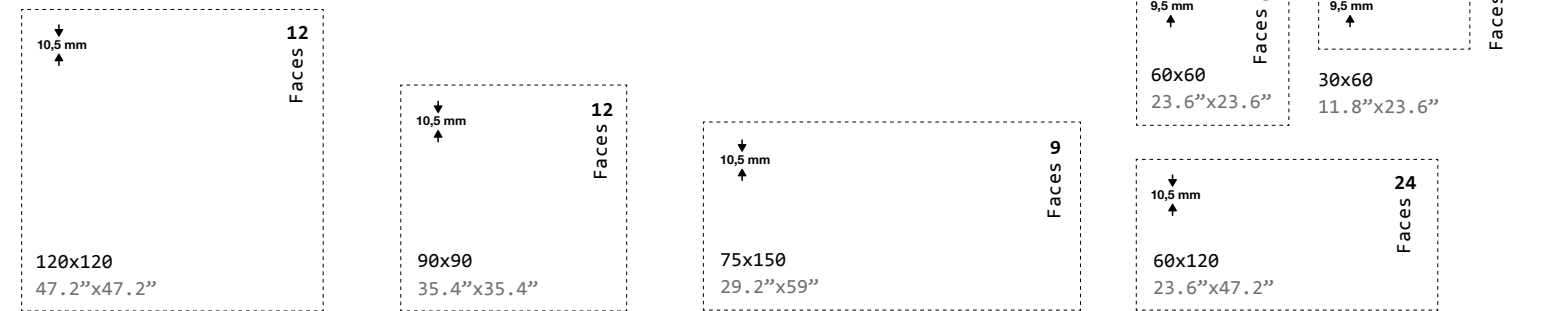

RIOLA

PORCELÁNICO MATE / MATT PORCELAIN /
MATT FEINSTEINZEUG / GRÈS CÉRAME MAT

FORMATOS / SIZE / FORMATE / FORMATS

RIOLA

RIOLA 75x150 _ 29.2"x59"

PACKING

| | Pc/Cj | M²/Cj | Cj/Pl | M²/Pl | Kg/Cj | Kg/Pl | Cód. |
|---------|-------|-------|-------|-------|-------|--------|-------------|
| 30x60 | 6 | 1,08 | 48 | 51,84 | 22 | 1076 | 30x60 M33 |
| 60x60 | 4 | 1,44 | 30 | 43,2 | 30,2 | 926 | 60x60 M32 |
| 60x120 | 2 | 1,44 | 32 | 46,08 | 34 | 1108 | 60x120 M41 |
| 75x150 | 1 | 1,13 | 40 | 45,2 | 28 | 1140 | 75x150 M63 |
| 90x90 | 2 | 1,62 | 27 | 43,74 | 42 | 1154 | 90x90 M38 |
| 120x120 | 1 | 1,44 | 36 | 51,84 | 38,4 | 1402,4 | 120x120 M63 |