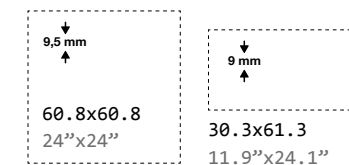

MOSAICOS / MOSAICS / MOSAIK / MOSAÏQUE

BLANCO 30X30 CREMA 30X30 GRIS 30X30 MARENGO 30X30

FORMATOS / SIZE / FORMATE / FORMATS

PACKING

	Pc/Cj	M²/Cj	Cj/Pl	M²/Pl	Kg/Cj	Kg/Pl
60,8x60,8	4	1,48	30	44,4	31	950
30,3x61,3	7	1,3	40	52	26	1060