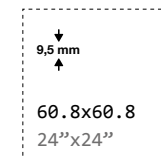

FORMATOS / SIZE / FORMATE / FORMATS

VICTORY HAYA