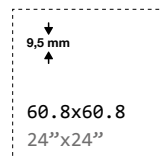

FORMATOS / SIZE / FORMATE / FORMATS

MAYEN CREMA ☐