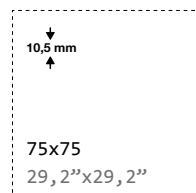

MIKONOS E-CREMA

GLOSSY COLLECTION

PORCELÁNICO ESMALTADO / GLAZED PORCELAIN /
GLASIERTES FEINSTEINZEUG / GRÈS CÉRAME ÉMAILLÉ

FORMATOS / SIZE / FORMATE / FORMATS

CALGARI CREMA

CALACATTA BLANCO

PACKING

	Pc/Cj	M²/Cj	Cj/PI	M²/PI	Kg/Cj	Kg/PI	Cod.
60,8x60,8	4	1,48	30	44,4	31	950	60,8x60,8 M17