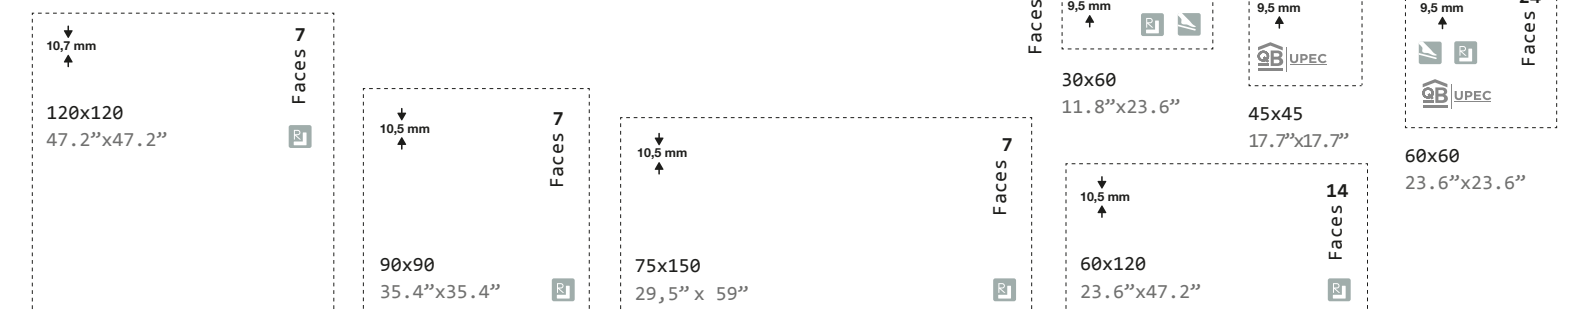

Los tamaños 30x60 y 60x60 se puede suministrar antideslizantes.
30x60 and 60x60 sizes from collection can be produced on antislip finish.
Tous les modèles peuvent être livrés en finition rectifié sur commande.
Kann in rutschhemmender Ausführung geliefert werden.

Se puede suministrar
20mm.
THICKNESS

MOSAICOS / MOSAICS / MOSAIK / MOSAIQUES

IVORY 30X30 PEARL 30X30 GREY 30X30 DARK GREY 30X30

Muretto Antibes Ivory Muretto Antibes Pearl Muretto Antibes Dark Grey

FORMATOS / SIZE / FORMATE / FORMATS

PACKING

	Pc/Cj	M²/Cj	Cj/PI	M²/PI	Kg/Cj	Kg/PI
30x60	6	1,08	48	51,84	22	1076
45x45	6	1,22	52	63,44	25,8	1361,6
60x60	4	1,44	30	43,2	30,2	926
60x120	2	1,44	32	46,08	34	1108
90x90	2	1,62	27	43,74	42	1154
120x120	1	1,44	36	51,84	38,4	1402,4